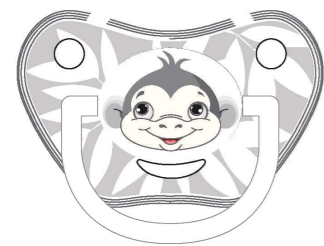

1 703735 550206

1 703735 550008

1 703735 550107

new

B-Nature Pacifier
B-Nature Ortho Pacifier

0-6m		1 703735 660004
6-18m		1 703735 661001
0-6m		1 703735 662008
6-18m		1 703735 663005

0-6m		1 703735 660202
6-18m		1 703735 661209
0-6m		1 703735 662206
6-18m		1 703735 663203