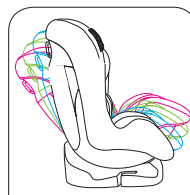

- Dimensions: L48 x W44 x H59 (cm)
- Weight: 10.5kg

- GROUP 1  
9 - 18kg
- GROUP 2  
18 - 25kg
- GROUP 3  
25 - 36kg

Jean

Grey

ΡΥΘΜΙΖΟΜΕΝΟ ΥΨΟΣ ΠΡΟΣΚΕΦΑΛΟΥ  
HEIGHT ADJUSTABLE HEADREST

3 ΘΕΣΕΙΣ ΑΝΑΚΛΙΣΗΣ  
5 RECLINING POSITIONS