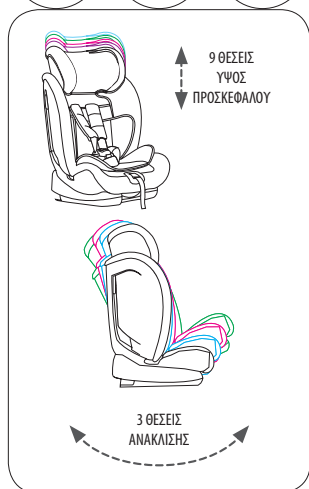

MegaFix

JB.2012

Κάθισμα ασφαλείας αυτοκινήτου

IsoFix

- **Πλεονεκτήματα:** εκτός από isofix, δένεται και με ζώνες ασφαλείας
- Ενισχυμένο προσκέφαλο
- Ρυθμιζόμενο σε ύψος προσκέφαλο 9 θέσεων
- 4 θέσεις ανάκλισης
- Ζώνη ασφαλείας 5 σημείων
- Deluxe υφάσματα με δερμάτινες λεπτομέρειες
- Εγκεκριμένο από τον Ευρωπαϊκό Κανονισμό ECE R44/04

- **Advantages:** besides isofix, it is also tied with safety belts
- Reinforced headrest
- Height adjustable headrest of 9 positions
- 4 reclining position
- Deluxe fabrics with leather details
- 5 point system belt
- Complies with ECE R44/04

- Dimensions: L48 x W44 x H59 (cm)
- Weight: 10.5kg

- GROUP 1
  9 - 18kg
- GROUP 2
  18 - 25kg
- GROUP 3
  25 - 36kg

Jean