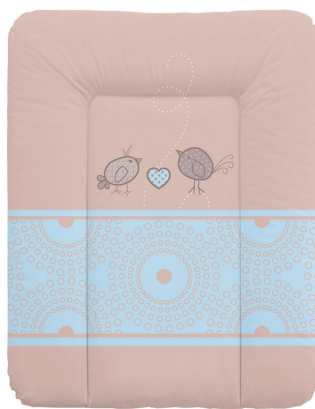

143.046.Birdies Brown