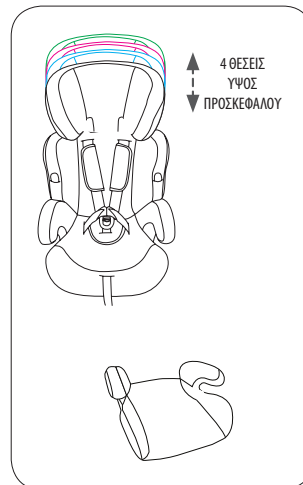

Race 2

JB.2006

Κάθισμα ασφαλείας αυτοκινήτου

- Ρυθμιζόμενο σε ύψος προσκέφαλο 4 θέσεων
- Εξτρά μαξιλαράκι προσκεφάλου για περισσότερη προστασία
- Σύστημα πλευρικής προστασίας στο προσκέφαλο
- Ζώνη ασφαλείας 5 σημείων
- 3 διαφορετικές θέσεις ρύθμισης ύψους της ζώνης
- Αποσπώμενη πλάτη
- Deluxe αποσπώμενα υφάσματα με εσωτερική ενίσχυση
- Κατάλληλο για παιδιά ηλικίας 1-12 ετών ή βάρους 9-36kg

- 4 height adjustable headrest position
- Extra padding pad for extra protection
- Side protection system on the headrest
- 5 point system belt
- 3 different height adjustment of the safety belt
- Removable backrest / Converted into booster
- Deluxe detachable fabrics with internal reinforcement
- Suitable for children aged 1-12 years or weighing 9-36kg
- Complies with ECE R44/04

• Dimensions: L45xW37xH77 (cm)

• Weight: 3.7kg

GROUP 1
9 - 18kg

GROUP 2
18 - 25kg

GROUP 3
25 - 36kg

Grey