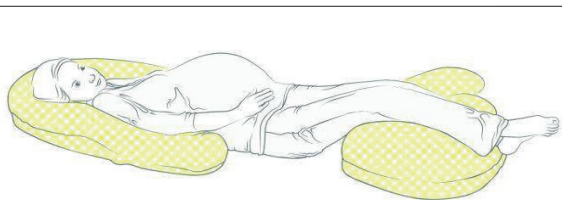

Διαχωρίζει τα πόδια και ανακουφίζει τις αρθρώσεις του ισχίου.