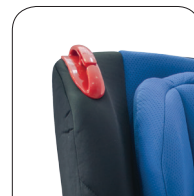

Blue

Grey

ΡΥΘΜΙΖΟΜΕΝΟ ΥΨΟΣ ΠΡΟΣΚΕΦΑΛΟΥ  
HEIGHT ADJUSTABLE HEADREST

4 ΘΕΣΕΙΣ ΑΝΑΚΛΙΣΗΣ  
4 RECLINING POSITIONS

ΕΣΩΤΕΡΙΚΗ ΕΝΙΣΧΥΣΗ  
INTERNAL REINFORCEMENT

ΕΩΣ 25KG  
25KG LIMITED

Red